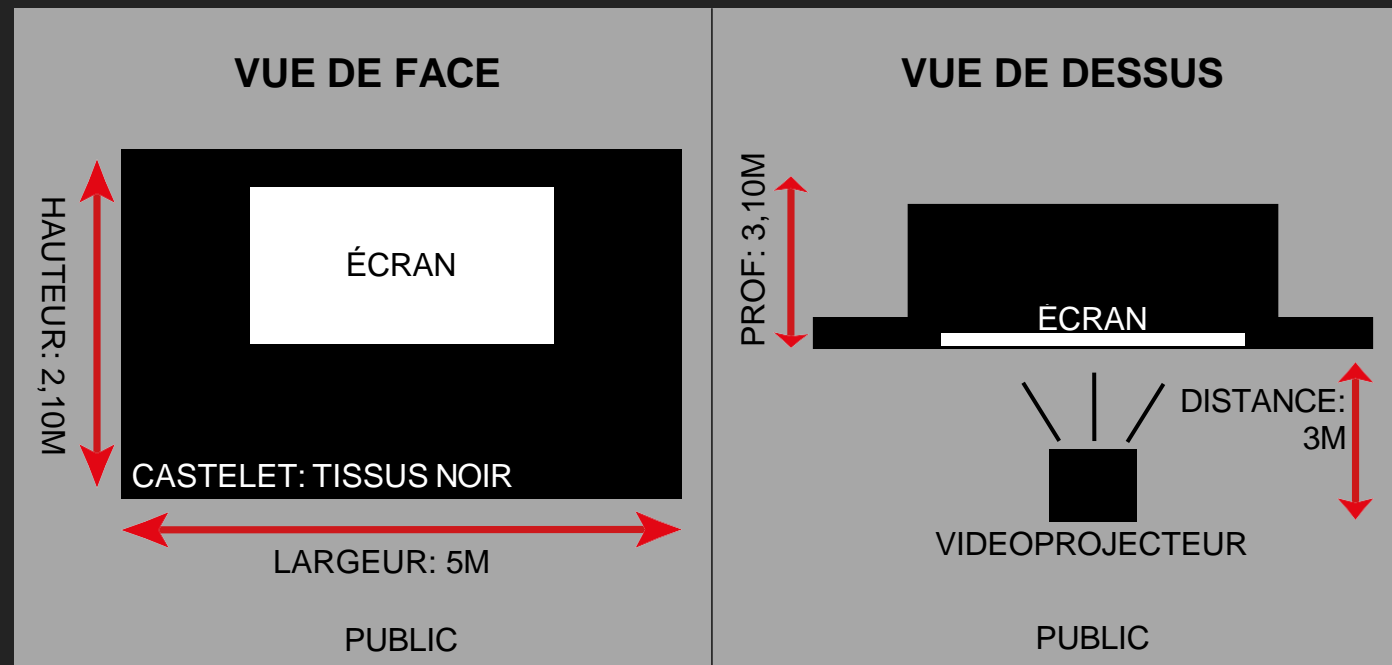

TOCTOC! QUI FRAPPE ? A MA PORTE ?

THEATRE D'OMBRES
A PARTIR DE 5 ANS

FICHE TECHNIQUE

Le spectacle est joué sur un dispositif de «castelet». Schéma ci-dessous.

Cible public	À partir de 5 ans
Durée du spectacle	1h
Montage	2h
Démontage	1h
Dimension plateau	5m x 3,50m x 2,10m
Espace de représentation	Salle : obscurité partielle à minima Extérieur : crépuscule/nocturne Public face au castelet
Technique	Accès électricité: 220 V
Lumière	Fournie par la compagnie
Sonorisation	Fournie par la compagnie