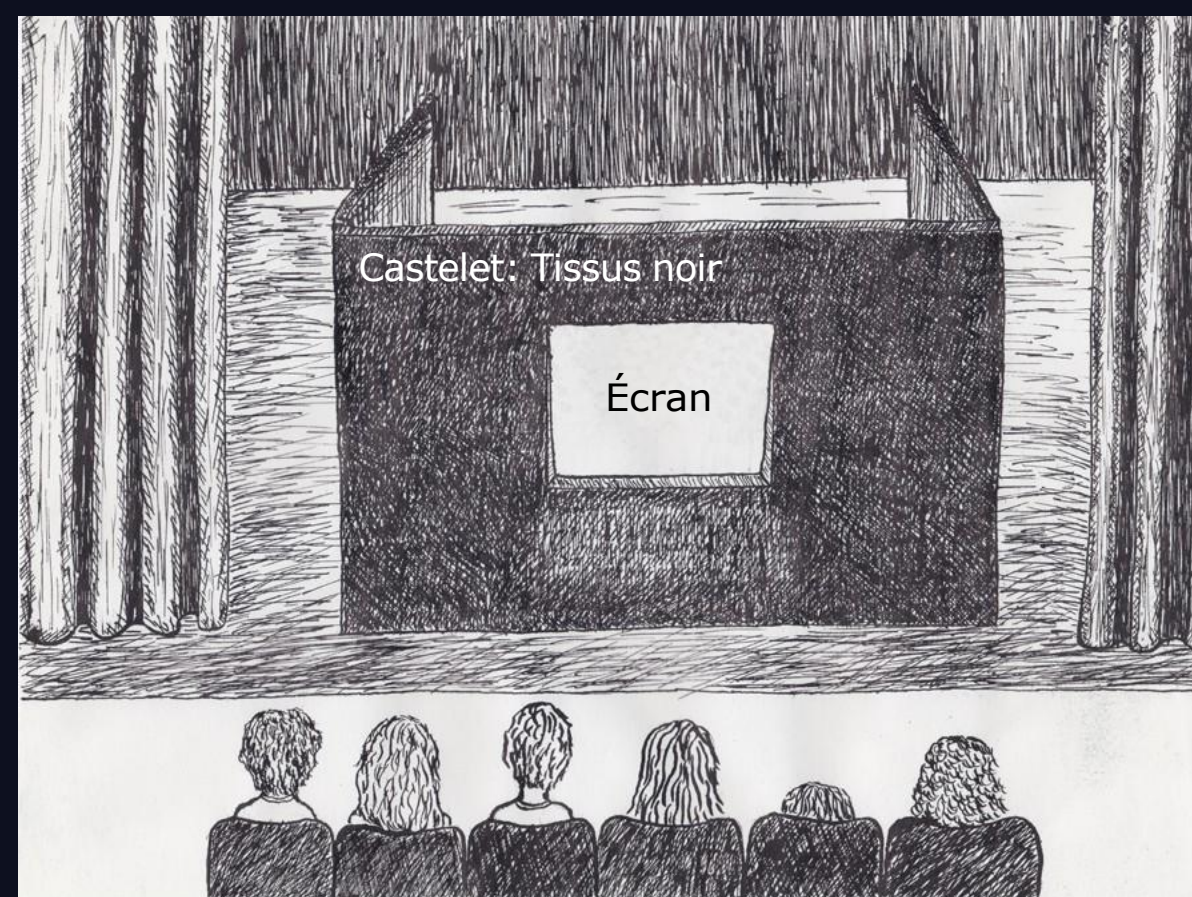

ERNEST

SPECTACLE JEUNE PUBLIC
DE THÉÂTRE D'OMBRES
À PARTIR DE 3 ANS

FICHE TECHNIQUE

Le spectacle est joué sur un dispositif de «castelet».
Dessin ci-dessous.

CIBLE PUBLIC	à partir de 3 ans
DURÉE DU SPECTACLE	35 minutes
MONTAGE	2h
DÉMONTAGE	1h
DIMENSION PLATEAU	5m x 3,50m x 2,10m
ESPACE DE REPRÉSENTATION	Salle : obscurité partielle à minima Extérieur : crépuscule/nocturne Public face au castelet
TECHNIQUE	Accès électricité 220V
LUMIÈRE	Fournie par la compagnie
SONORISATION	Fournie par la compagnie

Profondeur : 3,50 m
Hauteur : 2,45 m
Longueur : 3,50 m